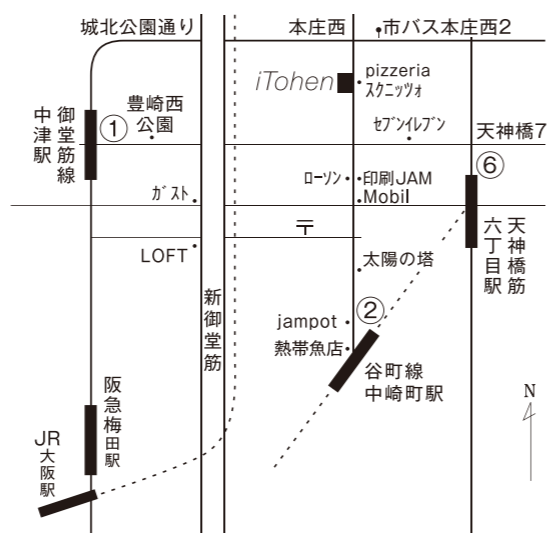

白木麻子

不確かさの感触

T o u c h i n g U n c e r t a i n t y

2011
11月16日|水 — 11月26日|土

12:00...19:00 <最終日18時まで> 月・火曜 休廊
531-0073 大阪市北区本庄西2-14-18 富士ビル1F
Tel...06-6292-2812 Url...www.skky.info

Gallery Books Coffee *ito hen*

電車でお越しの場合

- ・地下鉄谷町線[中崎町駅]2番出口より北へ徒歩10分
- ・地下鉄御堂筋線[中津駅]1番出口より東へ徒歩15分
- ・地下鉄[天神橋筋六丁目駅]6番出口より西へ徒歩10分

市バスでお越しの場合

- ・JR[大阪駅]市バス[守口車庫前行き]から
- [本庄西2]下車—[本庄西交差点]を南へ徒歩3分

A s a k o S H I R O K I
 T o u c h i n g U n c e r t a i n t y
 2 0 1 1 . 1 1 . 1 6 . w e d _ 2 6 . s a t
 a t _ O S A K A i T o h e n